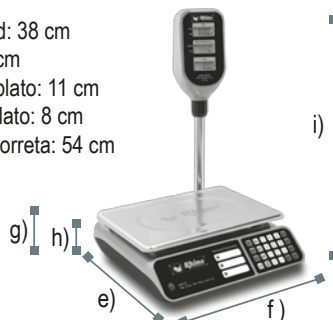

#### DIMENSIONES

BAR-8

- a) Profundidad: 36 cm
- b) Ancho: 29 cm
- c) Altura con plato: 11.5 cm
- d) Altura sin plato: 10 cm

BAR-8T

- e) Profundidad: 38 cm
- f) Ancho: 35 cm
- g) Altura con plato: 11 cm
- h) Altura sin plato: 8 cm
- i) Altura con torreta: 54 cm