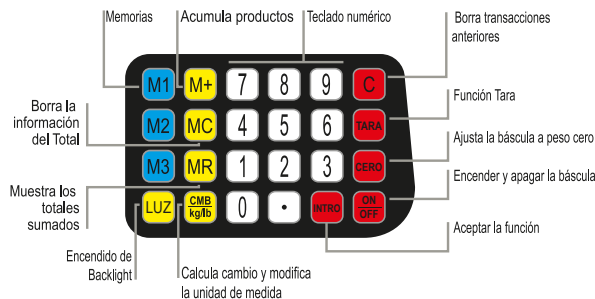

#### DIFERENCIAS CONTRA LA COMPETENCIA

1. Funciones de caja registradora vs otras que sólo calculan el peso, precio y total.
2. Batería de 300 horas de duración vs otras básculas que sólo ofrecen 100 horas.
3. Incluyen mica protectora vs otras que sufren daños en el teclado a causa de derrames al no incluir cubierta.

#### DIMENSIONES

BAR-8

- a) Profundidad: 36 cm
- b) Ancho: 29 cm
- c) Altura con plato: 11.5 cm
- d) Altura sin plato: 10 cm

BAR-8T

- e) Profundidad: 38 cm
- f) Ancho: 35 cm
- g) Altura con plato: 11 cm
- h) Altura sin plato: 8 cm
- i) Altura con torreta: 54 cm