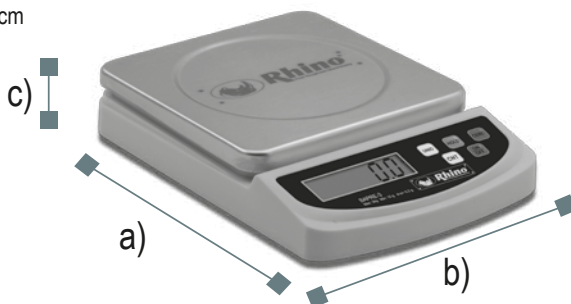

DIFERENCIAS CONTRA LA COMPETENCIA

1. Plato de acero que puede usarse como charola volteándolo vs Otras que sólo cuentan con plato convencional.
2. Pesa en gramos, libras y onzas vs otras que solo pesan en kilos y libras.
3. Ofrece más capacidad que cualquier otra en su tipo con 15,000 divisiones vs Otras que sólo ofrecen un rango de 5,000 divisiones.

Gire el plato y úselo como charola

DIMENSIONES

- a) Profundidad: 22.5 cm
- b) Frente: 16 cm
- c) Altura: 4 cm

SERVICIO Y REFACCIONES DISPONIBLES
Contamos con una red de centros de servicio en toda la república: rhino.mx/servicio.html