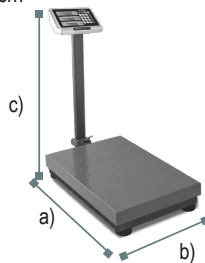

DIFERENCIAS CONTRA LA COMPETENCIA

1. Funciones de Peso, Precio, Total y Cálculo de Cambio vs Otras básculas de plataforma que únicamente muestran peso.
2. Indicador de acero inoxidable con display usuario y cliente vs Otras básculas que tienen indicador de plástico sensible a golpes y solo una pantalla.
3. Plataforma plegable 100% portátil y fácil de guardar vs Otras que pueden ser aparatosas y de difícil almacenamiento o transportación.

DIMENSIONES

BAPCA-100

- a) Profundidad: 54 cm
- b) Ancho: 32 cm
- c) Altura: 75 cm

BAPCA-200

- a) Profundidad: 61 cm
- b) Ancho: 39 cm
- c) Altura: 80 cm

BAPCA-500

- a) Profundidad: 72 cm
- b) Ancho: 50 cm
- c) Altura: 87 cm

BAPCA-200

BAPCA-500

Doble display usuario cliente

Plataforma plegable para fácil almacenamiento

SERVICIO Y REFACCIONES DISPONIBLES
 Contamos con una red de centros de servicio en toda la república: rhino.mx/servicio.html