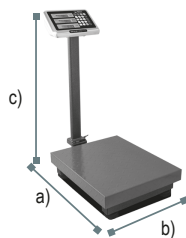

DIFERENCIAS CONTRA LA COMPETENCIA

1. Funciones de Peso, Precio, Total y Cálculo de Cambio vs Otras básculas de plataforma que únicamente muestran peso.
2. Indicador de acero inoxidable con display usuario y cliente vs Otras básculas que tienen indicador de plástico sensible a golpes y solo una pantalla.
3. Plataforma plegable 100% portátil y fácil de guardar vs Otras que pueden ser aparatosas y de difícil almacenamiento o transportación.

DIMENSIONES

BAPCA-100

- a) Profundidad: 54 cm
- b) Ancho: 32 cm
- c) Altura: 75 cm

BAPCA-200

- a) Profundidad: 61 cm
- b) Ancho: 39 cm
- c) Altura: 80 cm

BAPCA-500

- a) Profundidad: 72 cm
- b) Ancho: 50 cm
- c) Altura: 87 cm