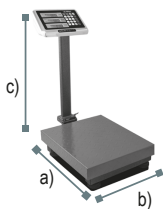

DIMENSIONES

BAPCA-100

- a) Profundidad: 54 cm
- b) Ancho: 32 cm
- c) Altura: 75 cm