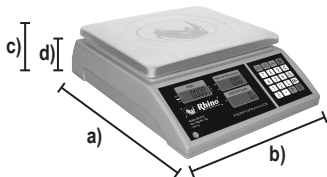

#### ESPECIFICACIONES TÉCNICAS

Capacidad	30 kg
División mínima	1 g
Material de tapa del plato	Acero inoxidable
Material del plato	Plástico
Medidas del plato	28.5 x 24 cm
Entrada de corriente	110 V / 60 Hz
Batería recargable	6 V / 4 Ah
Clase	Fina II

#### DIFERENCIAS CONTRA LA COMPETENCIA

1. Tapa de acero inoxidable que puede usarse como charola volteándola vs Otras que sólo cuentan con plato convencional.
2. Muestra y tara programable por teclado vs Otras que sólo operan con una selección de muestra limitada.
3. Alarma de máximos vs Otras que no cuentan con funciones para armar paquetes.

#### DIMENSIONES

- a) Profundidad: 36.5 cm
- b) Ancho: 29.5 cm
- c) Altura con plato: 10.5 cm
- d) Altura sin plato: 9 cm

Función de conteo de piezas

Batería recargable de 300 horas

Conexión a PC o impresora