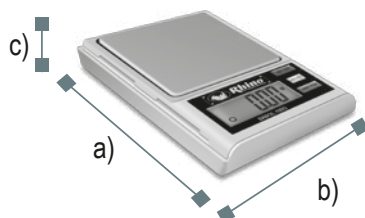

#### ESPECIFICACIONES TÉCNICAS

Modelo	BABOL-100G
Capacidad	100 gramos
División mínima	0.01 gramos
Material del plato	Acero inoxidable
Medidas del plato	5.5 x 5.5 cm
Baterías incluidas	2 baterías de litio CR2032
Clase	Fina II

#### DIMENSIONES

- a) Profundidad: 11.2 cm
- b) Frente: 7 cm
- c) Altura: 1.6 cm

Use la tapa protectora como charola

SERVICIO Y REFACCIONES DISPONIBLES  
Contamos con una red de centros de servicio en toda la república: [rhino.mx/servicio.html](http://rhino.mx/servicio.html)