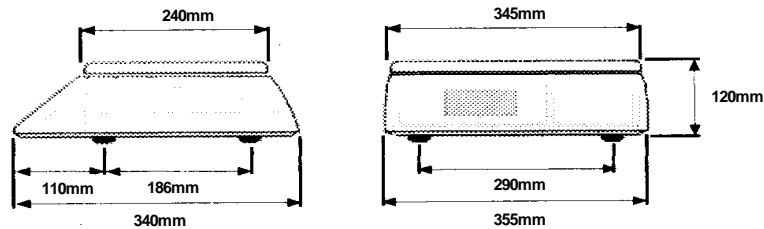

# BASCULA COMERCIAL PESO-PRECIO-TOTAL BCC30

Capacidad para 30kg  
Plataforma de acero inoxidable  
Indicación digital de cuarzo líquido  
Batería recargable incluida

**DISEÑO, CALIDAD Y TECNOLOGIA AMIGABLE AL ALCANCE DE SU NEGOCIO**

### DIMENSIONES

#### DESCRIPCIÓN

Báscula electrónica con indicación digital del precio por kg y total a pagar, con capacidad de 30kg y graduaciones de 5g/10g, indicación en ventanillas por ambos lados, gabinete de plástico alto impacto, con plataforma de acero inoxidable.